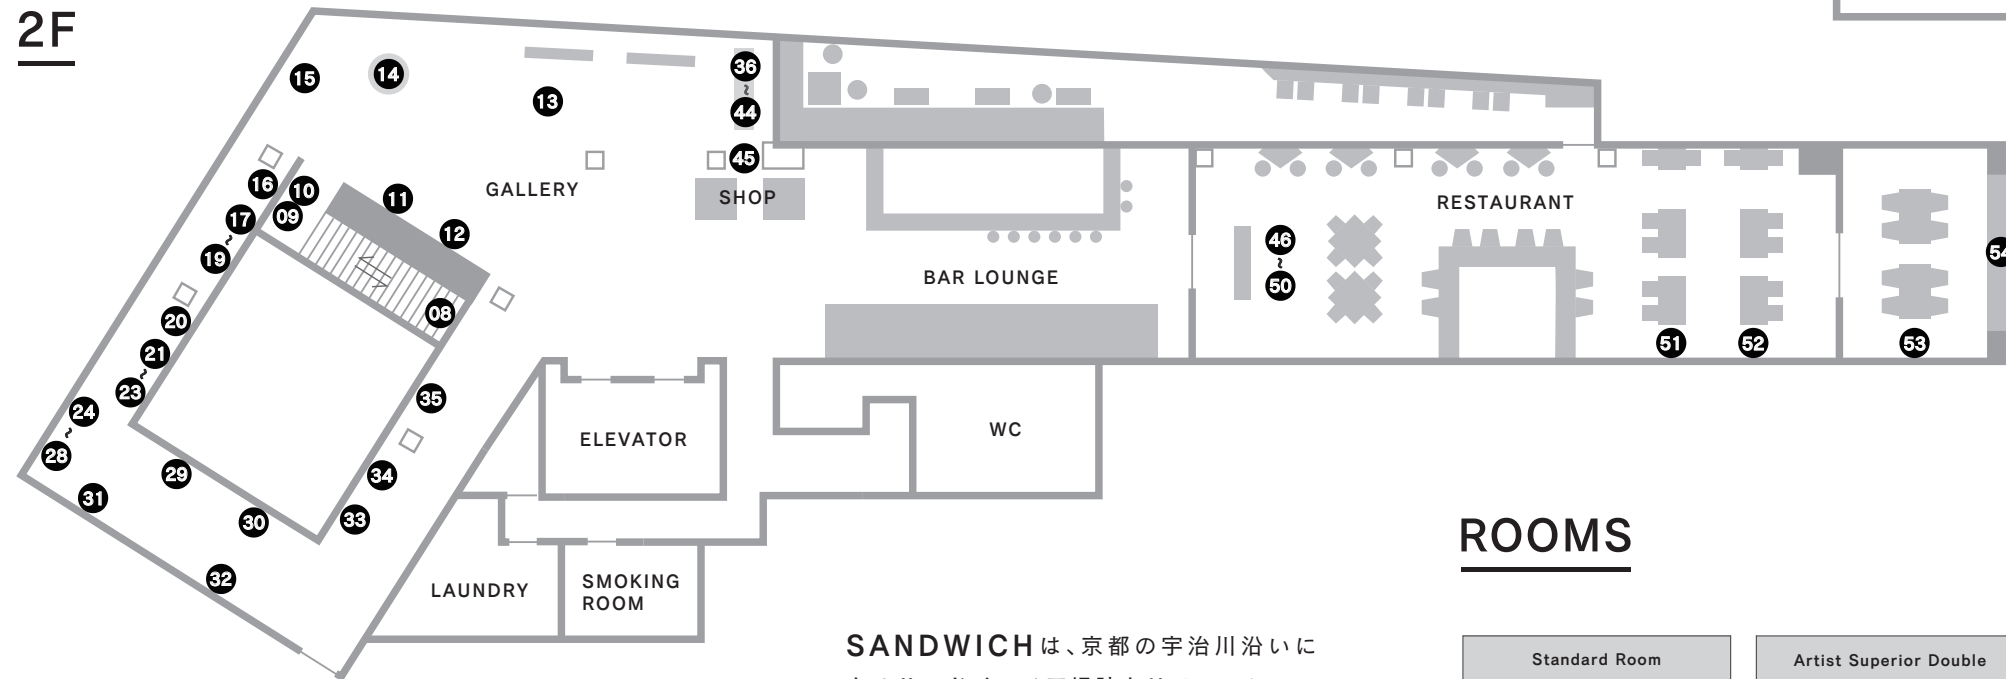

ANTEROOM NAHA_Phase 2020

ANTEROOM NAHA_Phase 2020 は、キュレーションユニットの鬼大名(鬼頭建吾・大庭大介・名和晃平)が沖縄、京都、東京で活動している若手アーティストに呼びかけ、集まった作品により構成されるものです。参加メンバーは主に美大生や卒業生が中心となっており、油彩、水彩、木彫、鋳造、陶芸などに加え、ドローイングによる大型のインスタレーションやサウンドスケープのように空間そのものを体感するものなど、多様な表現メディアが同居しています。テーマやタイトルを設けた、いわゆる“展覧会”とは違い、このホテルをアーティストの居場所のように捉えて、建物や空間、それぞれの作品が曖昧につながり、不思議な一体感が生まれる空気を感じ取って頂ければと思います。

2F

作品のお問い合わせについて

作品の詳細情報、購入のご希望、その他アーティストへのご依頼についてはホテル アンテルーム那覇までお問合せ下さい。

- 098-860-5151
- gallery@anteroom-naha.com